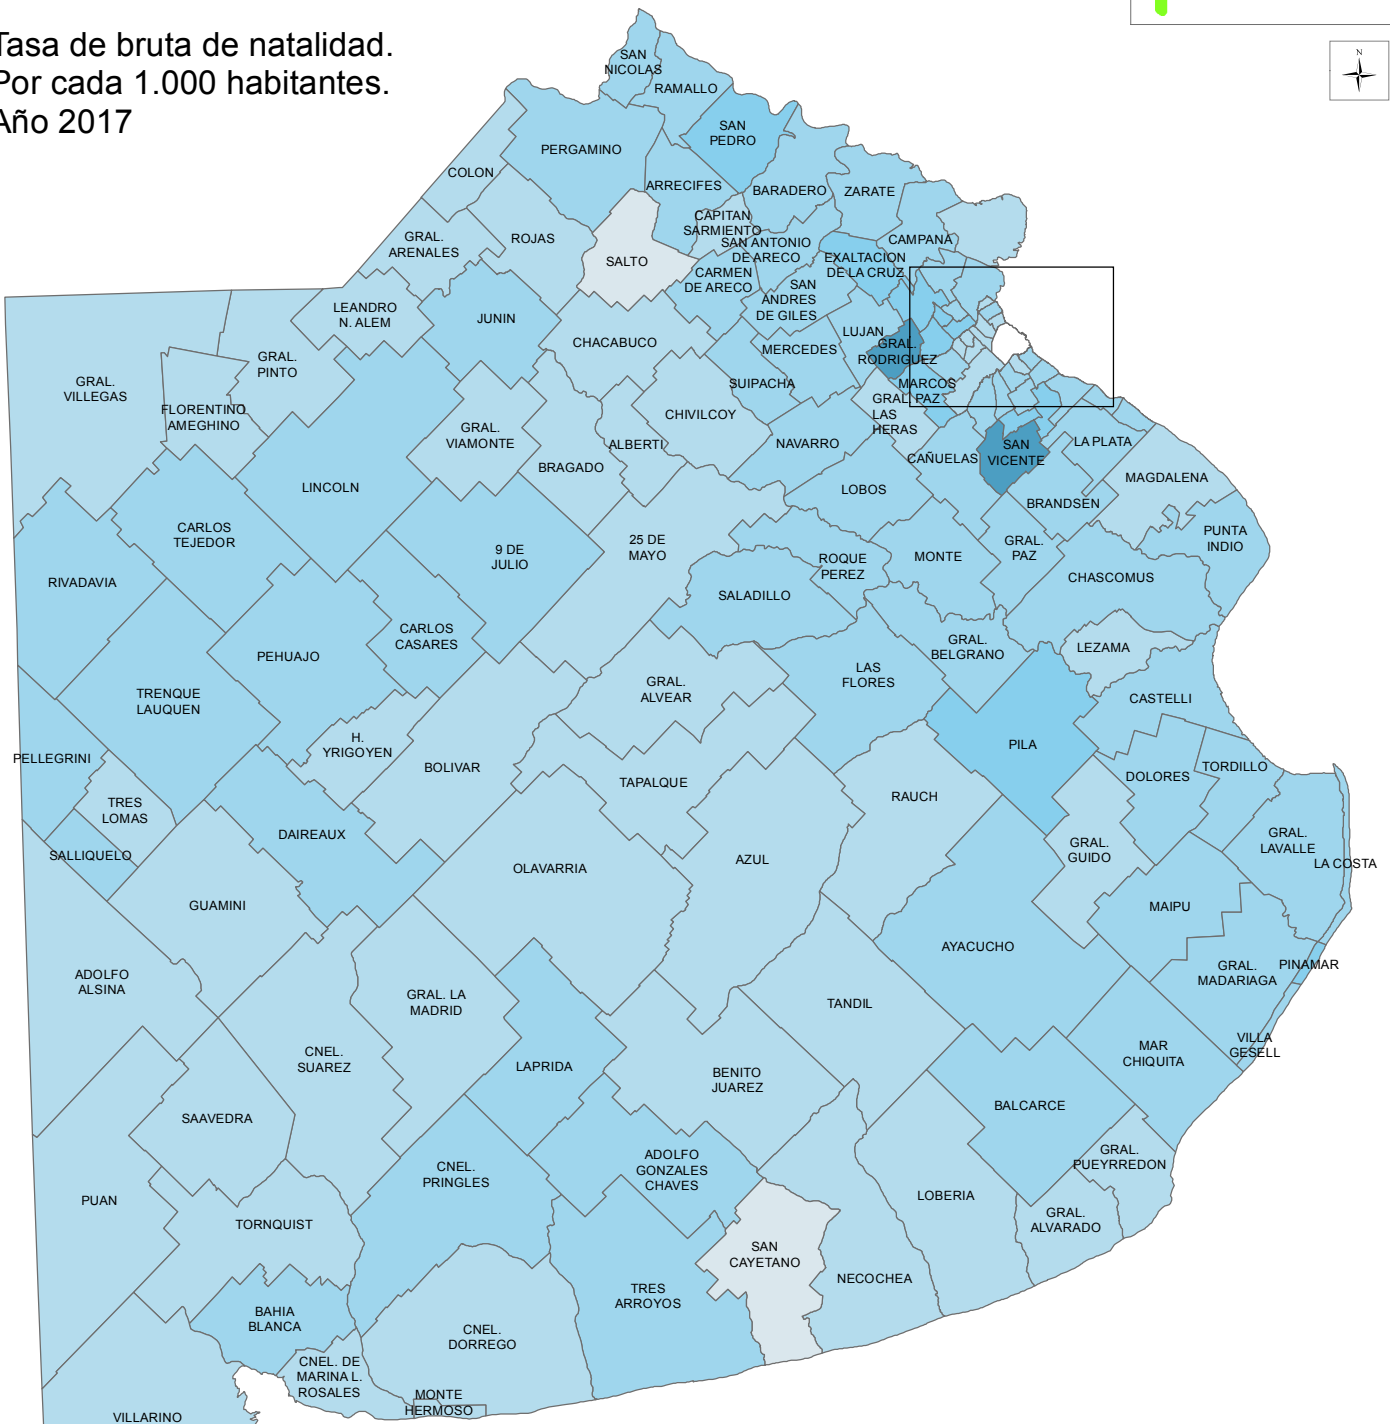

Tasa de bruta de natalidad. Por cada 1.000 habitantes. Año 2017

Referencias	
Por cada 1.000 habitantes	
	Menor a 10,0
	de 10,1 a 14,0
	de 14,1 a 18,0
	de 18,1 a 20,0
	Mayor a 20,1